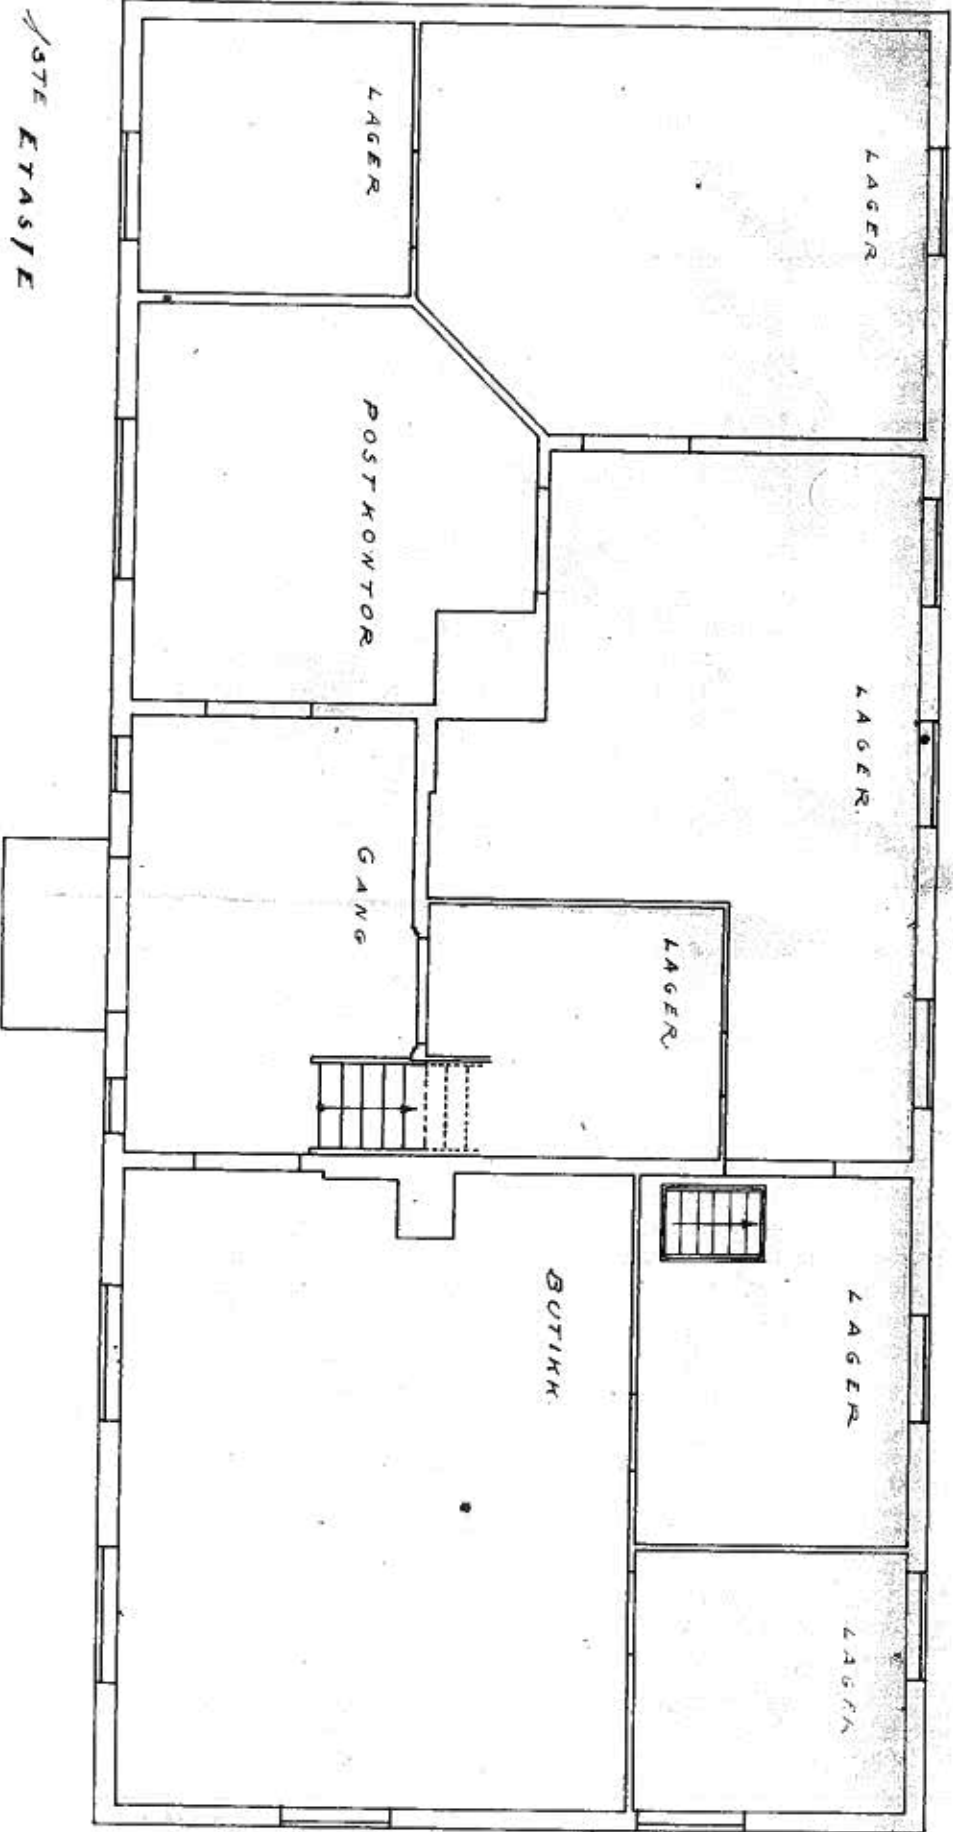

HR. KJØBMAND ERNST KARISEN'S HUS, VENNESHAVN. DPMÅLING. M : 1 : 50.

GUTIKK FASADE

HR. KJØBMAND ERNST KARLSEN'S HUS, VENNESHAVN. OPMÅLING. M :

2<sup>ENN</sup> ETASJE.

KJELLER.

BUTIKK FASADE

Frøystein dno. 18  
 116  
 Adam Nielsen  
 Ark. M.N.A.L.