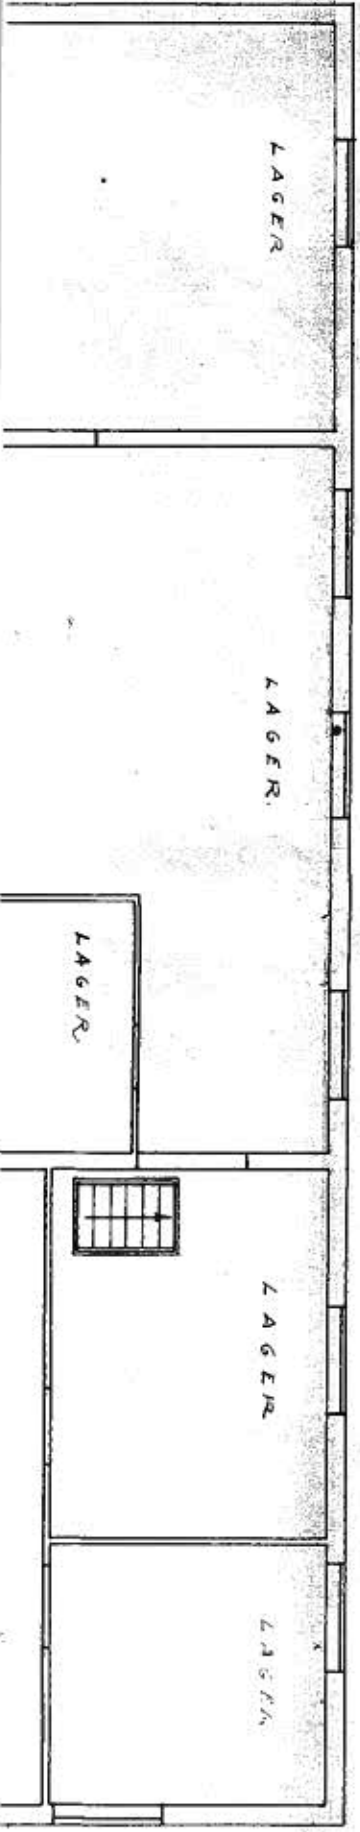

HR. KJØBMAND ERNST KARISEN'S HUS, VENNESHAVN. DPMÅLING. M : 1 : 50.

GUTIKK FASADE

HR. KJØBMAND ERNST KARLSEN'S HUS, VENNESHAVN. OPMÅLING. M :

2<sup>ENN</sup> ETASJE.

KJELLER.

BUTIKK FASADE

Frøystein dno. 18  
 116  
 Adam Nielsen  
 Ark. M.N.A.L.